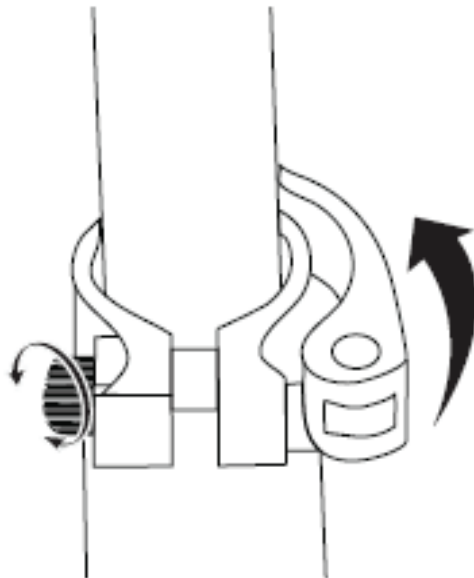

Для того, чтобы установить необходимую высоту руля, нужно ослабить зажим рулевой стойки самоката, потянуть за руль вверх/нажать на него (если необходимо опустить) и завернуть зажим обратно (см. рис. ниже)