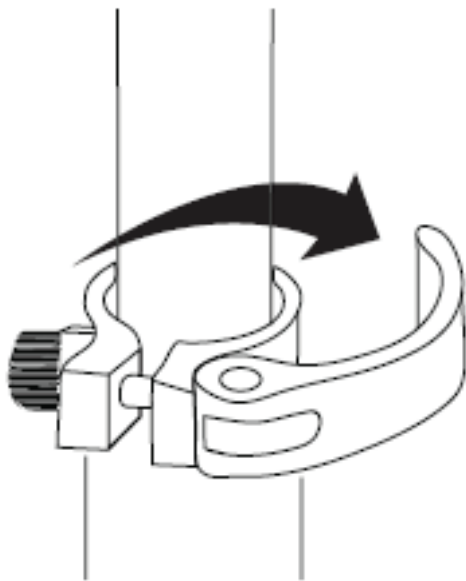

Для того, чтобы установить необходимую высоту руля, нужно ослабить зажим рулевой стойки самоката, потянуть за руль вверх/нажать на него (если необходимо опустить) и завернуть зажим обратно (см. рис. ниже)