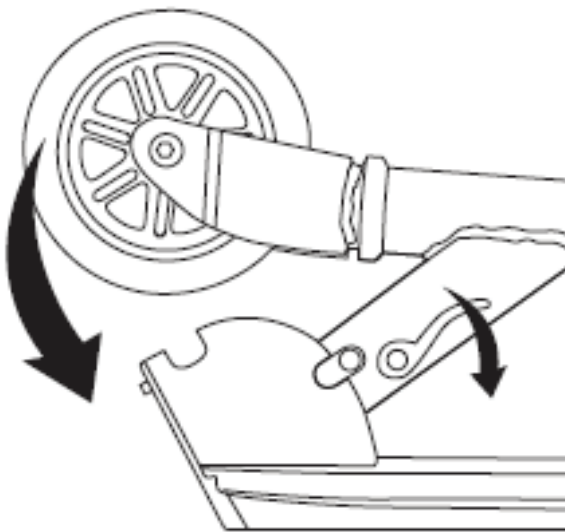

Использование самоката детьми разрешается только под присмотром взрослого человека.

Перед использованием проверьте насколько сильно затянуты все болты и гайки.

СБОРКА САМОКАТА

Перед началом сборки рекомендуется проверить наличие всех комплектующих частей самоката. Для этого распакуйте коробку, вытащите все комплектующие и разложите на ровной гладкой поверхности. Вставьте ручки в соответствующие отверстия, нажимая на фиксатор, до характерного щелчка.

Для того, чтобы разложить самокат, ослабьте фиксатор на раме, отведите его в сторону и потяните за пластиковый эксцентрик. Почувствовав, что ход рулевой стойки стал свободнее, опустите деку до щелчка. Затем, немного затяните гайку рядом с фиксатором и заверните его по направлению к раме. Для того, чтобы сложить самокат повторите те же действия в обратном порядке.