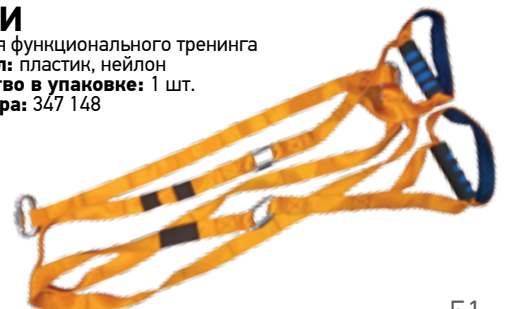

START UP

ПЕТЛИ

ремни для функционального тренинга
Материал: пластик, нейлон
Количество в упаковке: 1 шт.
Код товара: 347 148