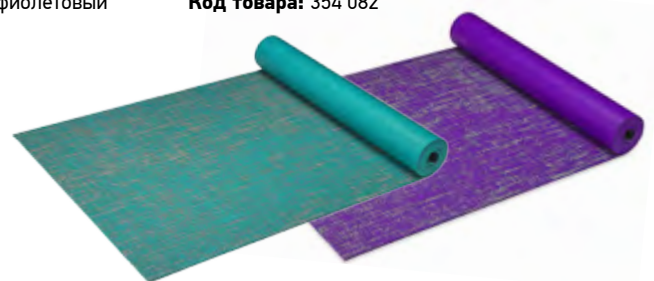

JUTE

коврик для фитнеса и йоги

Материал: джут + пвх

Размер: 183 x 61 см

Толщина: 5 мм

Вес: 1500 г

Количество в упаковке: 16 шт.

бирюзовый

Код товара: 354 081

фиолетовый

Код товара: 354 082