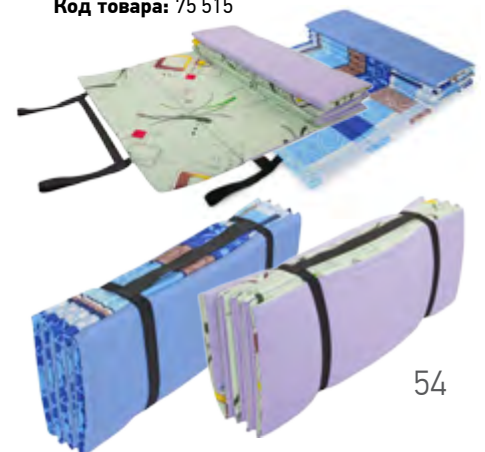

КОВРИК ДЛЯ СПОРТА И ОТДЫХА

коврик складывающийся

Материал: изолон

Без чехла для транспортировки

Цвет: в ассортименте

Размеры: 130 x 52 x 0,8 см

Код товара: 161 960

Размеры: 166 x 52 x 0,8 см

Код товара: 75 515