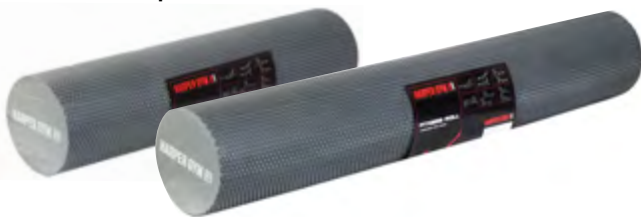

HARPER GYM PRO SERIES

NT949

скакалка скоростная для кроссфита
С подшипником
Трос: сталь в оплетке из ПВХ
Ручки: алюминий
Длина: 270 см
Количество в упаковке: 50 шт.
Код товара: 349 499

HARPER GYM PRO SERIES

NT718L

цилиндр рельефный для фитнеса
Материал: поливинилхлорид
Диаметр: 14 см
Длина: 33 см
Количество в упаковке: 20 шт.
Код товара: 349 502

HARPER GYM PRO SERIES

NT715A

валик для миофасциального расслабления (МФР)
Материал: поливинилхлорид
Диаметр: 15 см
Количество в упаковке: 50 шт.
60 см **Код товара:** 351 078
90 см **Код товара:** 351 077

HARPER GYM PRO SERIES

NT914R

мяч для миофасциального расслабления (МФР)
Материал: резина
Диаметр: 6,4 см
Количество в упаковке: 50 шт.
Код товара: 351 079

IRON BODY

3950EG-60

гира наборная мягкая регулируемая
Материал: SBR + мет. крошка + полипропилен
Наполнение: металлическая крошка
Вес: 8 кг
Размер: 23 x 17 x 15 см
В комплекте: 4 блина:
 2 шт. по 2,5 кг + 2 шт. по 1,5 кг
Количество в упаковке: 2 шт.
Код товара: 322 132