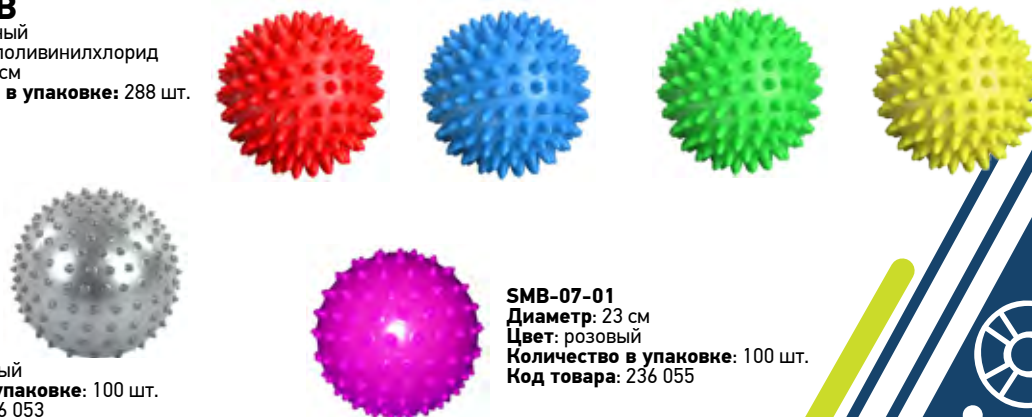

**SM-3**  
 Цвет: зеленый  
**Код товара:** 233 078

**SM-4**  
 Цвет: желтый  
**Код товара:** 233 079

**SMB-06-01**  
 Диаметр: 20 см  
 Цвет: серебряный  
**Количество в упаковке:** 100 шт.  
**Код товара:** 236 053