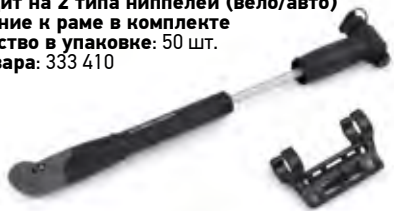

насос велосипедный двухкамерный

Материал: ПВХ

Размеры: 24 x 6,5 x 2,5 см

Подходит на 2 типа ниппелей (VELO/авто)

Крепление к раме в комплекте

Количество в упаковке: 50 шт.

Код товара: 333 410

84506