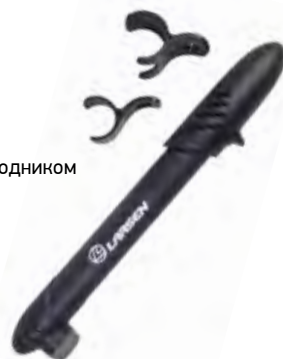

LARSEN

GP46M

насос велосипедный
Материал: пластик
Длина: 24 см
Диаметр: 22 мм
В комплекте: два ниппеля с переходником на вело/авто
Количество в упаковке: 100 шт.
Код товара: 338 371