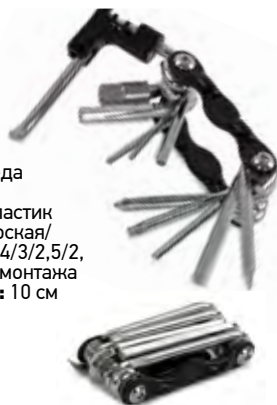

LARSEN

H26-ZB021S

набор инструментов для велосипеда складной
Материал: углеродистая сталь/пластик
12 инструментов: 2 отвертки (плоская/крестовая), шестигранныки: 8/6/5/4/3/2, 5/2, выжимка цепи, лопатка для шиномонтажа
Размер в сложенном состоянии: 10 см
Количество в упаковке: 72 шт.
Код товара: 333 375