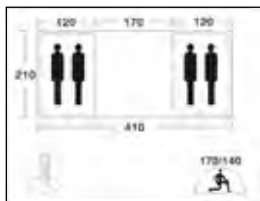

Палатки кемпинговые

Greenwood

HALT 4/6

палатка четырёхместная/шестиместная
двухслойная двухкомнатная

Размеры палатки:

Halt 4: 410 x 210 x 170/140 см

Halt 6: 560 x 220 x 190/160 см

Размеры внутренних палаток:

Halt 4: 120 x 210 x 130 см

Halt 6: 180 x 210 x 150 см

Вес: 6,80 / 9,50 кг

Коридор:

Halt 4: 170 x 210 см

Halt 6: 180 x 220 x 190 см

Материал тента: полиэстер 75D/190T

Водонепроницаемость тента: 2000 мм

Материал внутренних палаток: дышащий полиэстер

Материал пола: армированный полиэтилен 140 г/кв. м

Козырек над основным входом

Дуги:

Halt 4: фиберглас, 8,5 мм + сталь, 16 мм

Halt 6: фиберглас, 9,5 мм + сталь, 16 мм

Антимоскитная сетка для каждой комнаты

Вентиляционное отверстие

Проклеенные швы

Количество в упаковке: 1 шт.

Код товара:

Halt 4: 261 357

Halt 6: 261 359