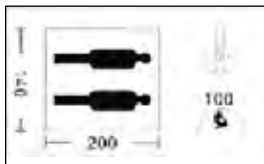

Количество в упаковке: 10 шт.

Код товара: 261 351

Палатки туристические

Greenwood

SUMMER 2 SMART

палатка двухместная однослойная, самораскрывающаяся
Размеры палатки: 200 x 140 x 100 см
Вес: 1,4 кг
Материал тента: полиэстер 190T
Водонепроницаемость тента: 800 мм
Материал пола: армированный полиэтилен 120 г/кв. м
Дуги: фиберглас, 6 мм
Антимоскитная сетка
Вентиляционное отверстие
Проклеенные швы
Количество в упаковке: 6 шт.
Код товара: 331 794

Greenwood

MAT-192-2

палатка двухместная быстросборная однослойная
Размеры палатки: 200 x 125 x 110 см
Вес: 1,75 кг
Материал тента: полиэстер 190T
Водонепроницаемость тента: 1000 мм
Материал пола: армированный полиэтилен 130 г/кв. м
Дуги: фиберглас, 7,9 мм
Антимоскитная сетка
Вентиляционное отверстие
Проклеенные швы
Время установки: 1 мин.
Количество в упаковке: 6 шт.
Код товара: 336 027