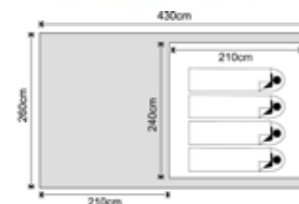

LARSEN

BUFFALO

палатка четырёхместная двухслойная

Размеры палатки: 260 x 430 x 180 см

Размеры внутренней палатки: 240 x 210 x 140 см

Вес: 8 кг

Коридор: 260 x 210 см

Материал тента: полиэстер 75D/190T PU

Водонепроницаемость тента: 4000 мм

Материал внутренних палаток: дышащий полиэстер

Материал пола: полиэстер 75D

Водонепроницаемость пола: 4000 мм

Дуги: фиберглас, 9,5 мм

Антимоскитная сетка

Вентиляционное отверстие

Проклеенные швы

Количество в упаковке: 1 шт.

Код товара: 286 807