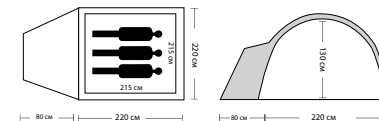

Цвет: оранжевый/серый
Код товара: 286 812

Цвет: синий/голубой
Код товара: 286 811

LARSEN
NEVADA PLUS

палатка трехместная двухслойная
Размеры палатки: 460 x 220 x 135 см
Размеры внутренней палатки: 180 x 220 x 135 см
Вес: 5,90 кг
Материал тента: полиэстер 75D/190T PU
Водонепроницаемость тента: 5000 мм
Материал внутренней палатки: дышащий полиэстер
Материал пола: полиэстер 75D
Водонепроницаемость пола: 5000 мм
Два тамбура: 180 см, 100 см
Дуги: фиберглас, 8,5 мм
Антимоскитная сетка
Два вентиляционных отверстия
Проклеенные швы
Количество в упаковке: 4 шт.
Цвет: серый/оранжевый
Код товара: 355 199

Палатки туристические

LARSEN

A3

палатка трехместная двухслойная
Размеры палатки: 290 x 230 x 130 см
Размеры внутренней палатки: 180 x 220 x 120 см
Вес: 3,70 кг
Материал тента: полиэстер 75D/190T PU
Водонепроницаемость тента: 2000 мм
Материал внутренней палатки: дышащий полиэстер
Материал пола: полиэстер 75D
Водонепроницаемость пола: 5000 мм
 Два входа
 Два тамбура: по 50 см
 Дуги: фиброглас, 7,9 мм
 Антимоскитная сетка
 Два вентиляционных отверстия
 Проклеенные швы
Количество в упаковке: 6 шт.
Цвет: синий/желтый
Код товара: 52 476

Greenwood

TARGET 4

палатка четырехместная двухслойная
Размеры палатки: 330 x 240 x 130 см
Размеры внутренней палатки: 210 x 240 см
Вес: 3,80 кг
Материал тента: полиэстер 190T
Водонепроницаемость тента: 3000 мм
Материал внутренней палатки: дышащий полиэстер
Материал пола: армированный полиэтилен 140 г/кв. м
Тамбур: 120 см
 Дуги: фиброглас, 8,5 мм + 7,9 мм (тамбур)
 Антимоскитная сетка
 Проклеенные швы
Количество в упаковке: 4 шт.
Цвет: зеленый/голубой
Код товара: 291 222