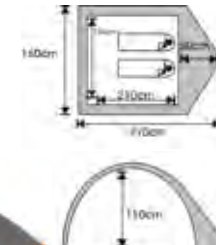

Greenwood

TARGET 2

палатка двухместная двухслойная
Размеры палатки: 305 x 150 x 105 см
Размеры внутренней палатки: 205 x 150 см
Вес: 3,10 кг
Материал тента: полиэстер 190T PU
Водонепроницаемость тента: 3000 мм
Материал внутренней палатки: дышащий полиэстер
Материал пола: армированный полиэтилен 140 г/кв. м
Тамбур: 100 см
Дуги: фиберглас, 7,9 мм
Антимоскитная сетка
Проклеенные швы
Количество в упаковке: 4 шт.
Цвет: зеленый/серый
Код товара: 261 353
Цвет: оранжевый/серый
Код товара: 286 809

Палатки туристические

**Greenwood
HUNTER 2**

палатка двухместная двухслойная
Размеры палатки: 305 x 150 x 105 см
Размеры внутренней палатки: 205 x 150 см
Вес: 3,10 кг
Материал тента: полиэстер 190T PU
Водонепроницаемость тента: 3000 мм
Материал внутренней палатки: дышащий полиэстер
Материал пола: армированный полиэтилен 140 г/кв. м
Тамбур: 100 см
Дуги: фибerglass, 7,9 мм
Антимоскитная сетка
Проклеенные швы
Количество в упаковке: 4 шт.
Цвет: камуфляж
Код товара: 244 898

**LARSEN
A2**

палатка двухместная двухслойная
Размеры палатки: 270 x 160 x 110 см
Размеры внутренней палатки: 210 x 150 x 110 см
Вес: 2,90 кг
Материал тента: полиэстер 75D/190T PU
Водонепроницаемость тента: 2000 мм
Материал внутренней палатки: дышащий полиэстер
Материал пола: армированный полиэтилен 140 г/кв. м
Тамбур: 50 см
Дуги: фибerglass, 7,9 мм
Антимоскитная сетка
Проклеенные швы
Количество в упаковке: 6 шт.
Цвет: оранжевый/серый
Код товара: 225 789

**LARSEN
A2 QUEST**

палатка двухместная двухслойная
Размеры палатки: 270 x 160 x 110 см
Размеры внутренней палатки: 210 x 150 x 110 см
Вес: 3,17 кг
Материал тента: полиэстер 75D/190T PU
Водонепроницаемость тента: 4000 мм
Материал внутренней палатки: дышащий полиэстер
Материал пола: полиэстер 75D
Водонепроницаемость пола: 5000 мм
Тамбур: 50 см
Дуги: фибerglass, 7,9 мм
Антимоскитная сетка
Проклеенные швы
Количество в упаковке: 6 шт.
Код товара: 286 804