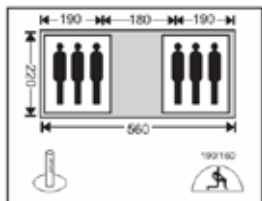

Палатки кемпинговые

Greenwood

HALT 4/6

палатка четырёхместная/шестиместная
двухслойная двухкомнатная

Размеры палатки:

Halt 4: 410 x 210 x 170/140 см

Halt 6: 560 x 220 x 190/160 см

Размеры внутренних палаток:

Halt 4: 120 x 210 x 130 см

Halt 6: 180 x 210 x 150 см

Вес: 6,80 / 9,50 кг

Коридор:

Halt 4: 170 x 210 см

Halt 6: 180 x 220 x 190 см

Материал тента: полиэстер 75D/190T

Водонепроницаемость тента: 2000 мм

Материал внутренних палаток: дышащий полиэстер

Материал пола: армированный полиэтилен 140 г/кв. м

Козырек над основным входом

Дуги:

Halt 4: фиберглас, 8,5 мм + сталь, 16 мм

Halt 6: фиберглас, 9,5 мм + сталь, 16 мм

Антимоскитная сетка для каждой комнаты

Вентиляционное отверстие

Проклеенные швы

Количество в упаковке: 1 шт.

Код товара:

Halt 4: 261 357

Halt 6: 261 359