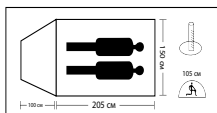

Greenwood

YETI 2

палатка двухместная однослойная
Размеры палатки: 310 x 150 x 105 см
Вес: 3 кг
Материал тента: полиэстер 190T PU
Водонепроницаемость тента: 2000 мм
Материал пола: армированный полиэтилен 140 г/кв. м
Тамбур: 100 см
Дуги: фиберглас, 7,9 мм
Антимоскитная сетка
Вентиляционное отверстие
Проклеенные швы
Количество в упаковке: 6 шт.
Код товара: 261 352

Greenwood

TARGET 2

палатка двухместная двухслойная
Размеры палатки: 305 x 150 x 105 см
Размеры внутренней палатки: 205 x 150 см
Вес: 3,10 кг
Материал тента: полиэстер 190T PU
Водонепроницаемость тента: 3000 мм
Материал внутренней палатки: дышащий полиэстер
Материал пола: армированный полиэтилен 140 г/кв. м
Тамбур: 100 см
Дуги: фиберглас, 7,9 мм
Антимоскитная сетка
Проклеенные швы
Количество в упаковке: 4 шт.
Цвет: зеленый/серый
Код товара: 261 353
Цвет: оранжевый/серый
Код товара: 286 809

Палатки туристические

**Greenwood
HUNTER 2**

палатка двухместная двухслойная
Размеры палатки: 305 x 150 x 105 см
Размеры внутренней палатки: 205 x 150 см
Вес: 3,10 кг
Материал тента: полиэстер 190T PU
Водонепроницаемость тента: 3000 мм
Материал внутренней палатки: дышащий полиэстер
Материал пола: армированный полиэтилен 140 г/кв. м
Тамбур: 100 см
Дуги: фибerglass, 7,9 мм
Антимоскитная сетка
Проклеенные швы
Количество в упаковке: 4 шт.
Цвет: камуфляж
Код товара: 244 898