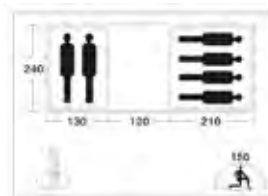

Greenwood

DEN 6

палатка шестиместная двухслойная двухкомнатная

Размеры палатки: 460 x 240 x 150 см

Размеры внутренних палаток: 210 x 240 x 150 см, 130 x 240 x 150 см

Вес: 6,40 кг

Коридор: 120 x 240 см

Материал тента: полиэстер 190T PU

Водонепроницаемость тента: 3000 мм

Материал внутренних палаток: дышащий полиэстер

Материал пола: армированный полиэтилен 140 г/кв. м

Дуги: фиберглас, 9,5 мм

Антимоскитная сетка для каждой комнаты

Вентиляционное отверстие

Проклеенные швы

Количество в упаковке: 1 шт.

Код товара: 261 358