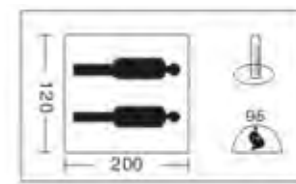

Greenwood:

- На потолке внутренней палатки установлен подвесной крючок S-образной формы (можно подвесить фонарь, средства от насекомых, грелки и тд).

Greenwood SUMMER 2

палатка двухместная однослойная

Размеры палатки: 200 x 120 x 95 см

Количество в упаковке: 10 шт.

Код товара: 261 351

Палатки туристические

Greenwood

SUMMER 2 SMART

палатка двухместная однослойная, самораскрывающаяся
Размеры палатки: 200 x 140 x 100 см
Вес: 1,4 кг
Материал тента: полиэстер 190T
Водонепроницаемость тента: 800 мм
Материал пола: армированный полиэтилен 120 г/кв. м
Дуги: фиберглас, 6 мм
Антимоскитная сетка
Вентиляционное отверстие
Проклеенные швы
Количество в упаковке: 6 шт.
Код товара: 331 794