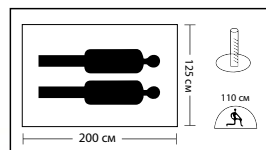

Greenwood:

- На потолке внутренней палатки установлен подвесной крючок S-образной формы (можно подвесить фонарь, средства от насекомых, грелки и тд).

Greenwood SUMMER 2

палатка двухместная однослойная

Размеры палатки: 200 x 120 x 95 см

Количество в упаковке: 10 шт.

Код товара: 261 351

Палатки туристические

Greenwood

SUMMER 2 SMART

палатка двухместная однослойная, самораскрывающаяся
Размеры палатки: 200 x 140 x 100 см
Вес: 1,4 кг
Материал тента: полиэстер 190T
Водонепроницаемость тента: 800 мм
Материал пола: армированный полиэтилен 120 г/кв. м
Дуги: фиберглас, 6 мм
Антимоскитная сетка
Вентиляционное отверстие
Проклеенные швы
Количество в упаковке: 6 шт.
Код товара: 331 794

Greenwood

MAT-192-2

палатка двухместная быстросборная однослойная
Размеры палатки: 200 x 125 x 110 см
Вес: 1,75 кг
Материал тента: полиэстер 190T
Водонепроницаемость тента: 1000 мм
Материал пола: армированный полиэтилен 130 г/кв. м
Дуги: фиберглас, 7,9 мм
Антимоскитная сетка
Вентиляционное отверстие
Проклеенные швы
Время установки: 1 мин.
Количество в упаковке: 6 шт.
Код товара: 336 027

Greenwood

YETI 2

палатка двухместная однослойная
Размеры палатки: 310 x 150 x 105 см
Вес: 3 кг
Материал тента: полиэстер 190T PU
Водонепроницаемость тента: 2000 мм
Материал пола: армированный полиэтилен 140 г/кв. м
Тамбур: 100 см
Дуги: фиберглас, 7,9 мм
Антимоскитная сетка
Вентиляционное отверстие
Проклеенные швы
Количество в упаковке: 6 шт.
Код товара: 261 352