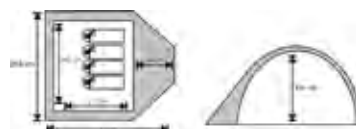

Палатки туристические

LARSEN

A4

палатка четырехместная двухслойная

Размеры палатки: 340 x 250 x 130 см

Размеры внутренней палатки: 240 x 210 x 130 см

Вес: 5,30 кг

Материал тента: полиэстер 75D/190T PU

Водонепроницаемость тента: 2000 мм

Материал внутренней палатки: дышащий полиэстер

Материал пола: армированный полиэтилен 140 г/кв. м

Тамбур: 120 см

Дуги: фиберглас, 9,5 мм

Антимоскитная сетка

Два вентиляционных отверстия

Проклеенные швы

Количество в упаковке: 6 шт.

Код товара:

Цвет: салатный/серый

Код: 244 878