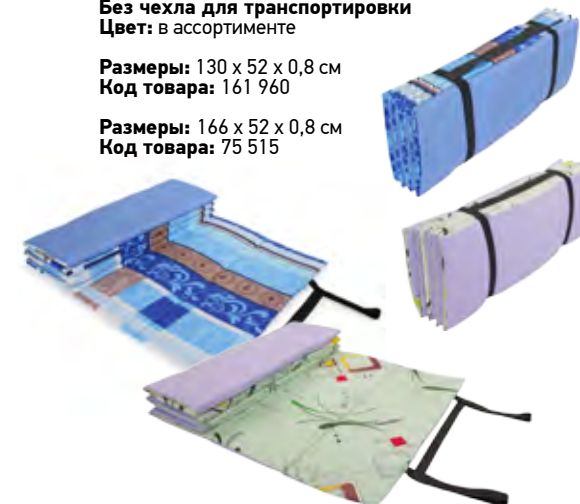

КОВРИК ДЛЯ СПОРТА И ОТДЫХА

коврик складывающийся

Материал: изолон
Без чехла для транспортировки
Цвет: в ассортименте

Размеры: 130 x 52 x 0,8 см

Код товара: 161 960

Размеры: 166 x 52 x 0,8 см

Код товара: 75 515