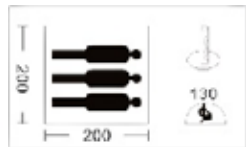

Палатки туристические

Greenwood
SUMMER 3 SMART

палатка трехместная однослойная, самораскрывающаяся
Размеры палатки: 200 x 200 x 130 см
Вес: 1,7 кг
Материал тента: полиэстер 190T
Водонепроницаемость тента: 800 мм
Материал пола: армированный полиэтилен 120 г/кв. м
Дуги: фиберглас, 6 мм
Антимоскитная сетка
Вентиляционное отверстие
Проклеенные швы
Количество в упаковке: 6 шт.
Код товара: 331 795