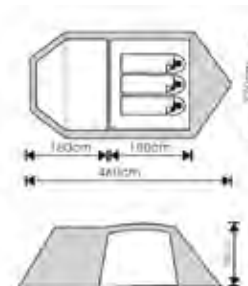

LARSEN
NEVADA PLUS

палатка трехместная двухслойная
Размеры палатки: 460 x 220 x 135 см
Размеры внутренней палатки: 180 x 220 x 135 см
Вес: 5,90 кг
Материал тента: полиэстер 75D/190T PU
Водонепроницаемость тента: 5000 мм
Материал внутренней палатки: дышащий полиэстер
Материал пола: полиэстер 75D
Водонепроницаемость пола: 5000 мм
Два тамбура: 180 см, 100 см
Дуги: фиберглас, 8,5 мм
Антимоскитная сетка
Два вентиляционных отверстия
Проклеенные швы
Количество в упаковке: 4 шт.
Цвет: серый/оранжевый
Код товара: 355 199