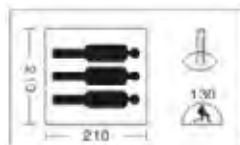

**Greenwood
SUMMER 3**

палатка трехместная однослойная
Размеры палатки: 210 x 210 x 130 см
Вес: 2,05 кг
Материал тента: полиэстер 75D/190T
Водонепроницаемость тента: 2000 мм
Материал пола: армированный полиэтилен 140 г/кв. м
Дуги: фибerglass, 7 мм
Антимоскитная сетка
Вентиляционное отверстие
Проклеенные швы
Количество в упаковке: 6 шт.
Код товара: 261 354