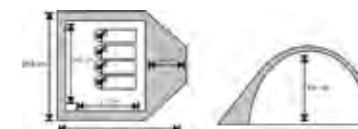

Код товара: 286 806

Greenwood

DEN 6

палатка шестиместная двухслойная двухкомнатная

Размеры палатки: 460 x 240 x 150 см

Размеры внутренних палаток: 210 x 240 x 150 см, 130 x 240 x 150 см

Вес: 6,40 кг

Коридор: 120 x 240 см