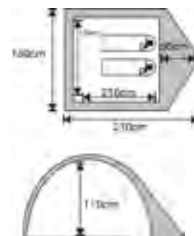

Greenwood

YETI 2

палатка двухместная однослойная
Размеры палатки: 310 x 150 x 105 см
Вес: 3 кг
Материал тента: полиэстер 190T PU
Водонепроницаемость тента: 2000 мм
Материал пола: армированный полиэтилен 140 г/кв. м
Тамбур: 100 см
Дуги: фиберглас, 7,9 мм
Антимоскитная сетка
Вентиляционное отверстие
Проклеенные швы
Количество в упаковке: 6 шт.
Код товара: 261 352

Greenwood

TARGET 2

палатка двухместная двухслойная
Размеры палатки: 305 x 150 x 105 см
Размеры внутренней палатки: 205 x 150 см
Вес: 3,10 кг
Материал тента: полиэстер 190T PU
Водонепроницаемость тента: 3000 мм
Материал внутренней палатки: дышащий полиэстер
Материал пола: армированный полиэтилен 140 г/кв. м
Тамбур: 100 см
Дуги: фиберглас, 7,9 мм
Антимоскитная сетка
Проклеенные швы
Количество в упаковке: 4 шт.
Цвет: зеленый/серый
Код товара: 261 353
Цвет: оранжевый/серый
Код товара: 286 809

Палатки туристические

**Greenwood
HUNTER 2**

палатка двухместная двухслойная
Размеры палатки: 305 x 150 x 105 см
Размеры внутренней палатки: 205 x 150 см
Вес: 3,10 кг
Материал тента: полиэстер 190T PU
Водонепроницаемость тента: 3000 мм
Материал внутренней палатки: дышащий полиэстер
Материал пола: армированный полиэтилен 140 г/кв. м
Тамбур: 100 см
Дуги: фибerglass, 7,9 мм
Антимоскитная сетка
Проклеенные швы
Количество в упаковке: 4 шт.
Цвет: камуфляж
Код товара: 244 898

**LARSEN
A2**

палатка двухместная двухслойная
Размеры палатки: 270 x 160 x 110 см
Размеры внутренней палатки: 210 x 150 x 110 см
Вес: 2,90 кг
Материал тента: полиэстер 75D/190T PU
Водонепроницаемость тента: 2000 мм
Материал внутренней палатки: дышащий полиэстер
Материал пола: армированный полиэтилен 140 г/кв. м
Тамбур: 50 см
Дуги: фибerglass, 7,9 мм
Антимоскитная сетка
Проклеенные швы
Количество в упаковке: 6 шт.
Цвет: оранжевый/серый
Код товара: 225 789