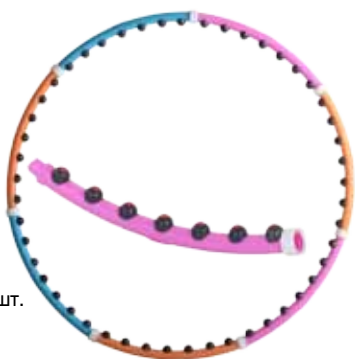

**1663EG-IB**

кольцо для пилатеса  
Материал: фиброглас, неопрен, EVA  
Кольцо для пилатеса – это легкий обруч из фиброгласа с неопреновым покрытием и ручками из EVA-материала.  
При помощи кольца вы сможете укрепить мышцы пресса, таза, нижней части спины, ног и ягодиц, а также укрепить форму груди  
Диаметр: 38 см  
Количество в упаковке: 6 шт.  
Код товара: 198 615

**START UP**

**HZYW01**

цилиндр для йоги  
Материал: ABS-пластик, EVA  
Диаметр: 32 см  
Ширина: 13 см  
Количество в упаковке: 12 шт.  
Код товара: 349 058

**ОБРУЧИ**

**HP-82002**

обруч массажный  
Материал: полиэстер  
Разборный, из 7 секций  
Диаметр: 95 см  
Вес: 700 г  
Количество в упаковке: 20 шт.  
Код товара: 264 446