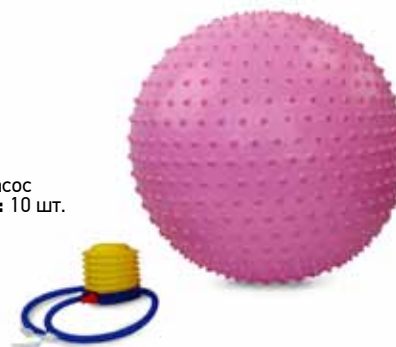

MG-2

мяч гимнастический
массажный с насосом
Материал: силикон
Диаметр: 65 см
В комплекте: ножной насос
Количество в упаковке: 10 шт.
Код товара: 233 080