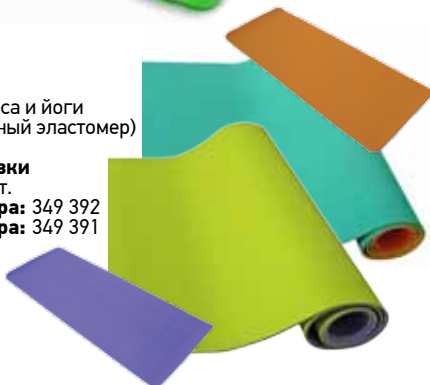

TPE

двухцветный коврик для фитнеса и йоги
Материал: TPE (термопластичный эластомер)
Размеры: 173 x 61 x 0,4 см
Без чехла для транспортировки
Количество в упаковке: 16 шт.
Цвет: mint/orange   **Код товара:** 349 392
Цвет: violet/green   **Код товара:** 349 391