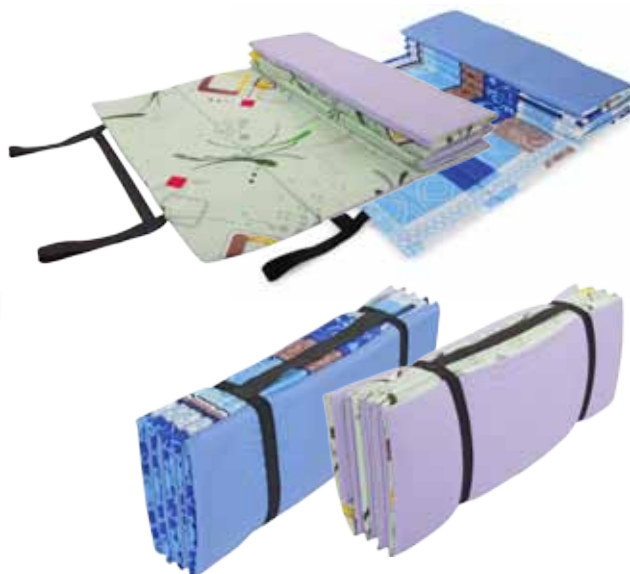

**КОВРИК
ДЛЯ СПОРТА И ОТДЫХА**

коврик складывающийся
Материал: изолон
Без чехла для транспортировки
Цвет: в ассортименте
Размеры: 130 x 52 x 0,8 см   **Код товара:** 161 960
Размеры: 166 x 52 x 0,8 см   **Код товара:** 75 515