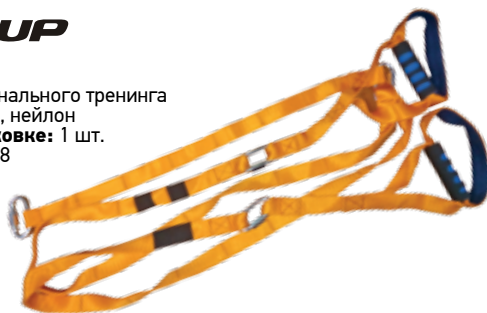

START UP

ПЕТЛИ

ремни для функционального тренинга
Материал: пластик, нейлон
Количество в упаковке: 1 шт.
Код товара: 347 148